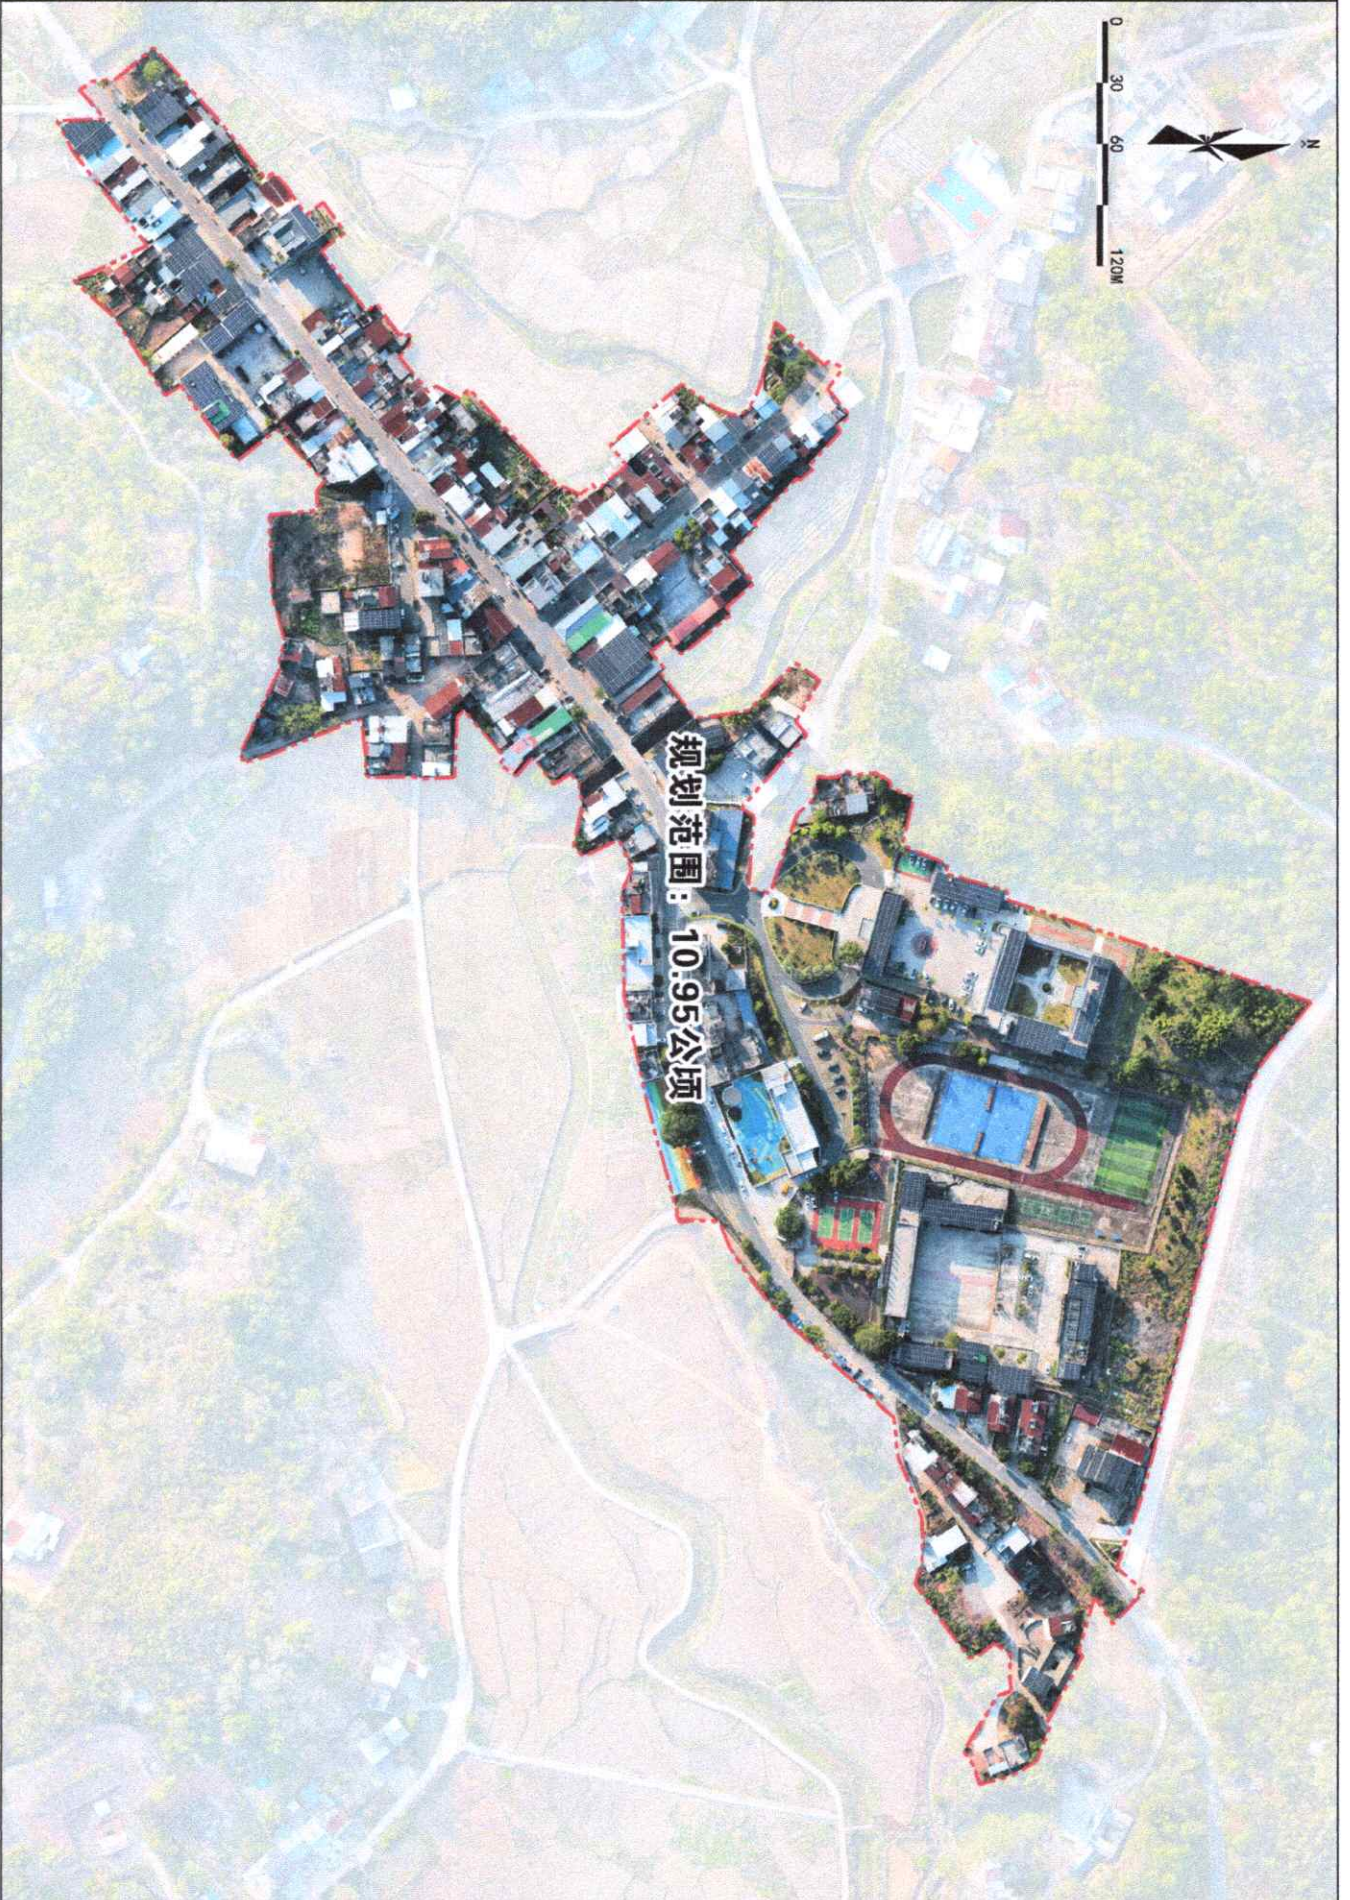

东源县双江镇圩镇控制性详细规划

规划范围示意图