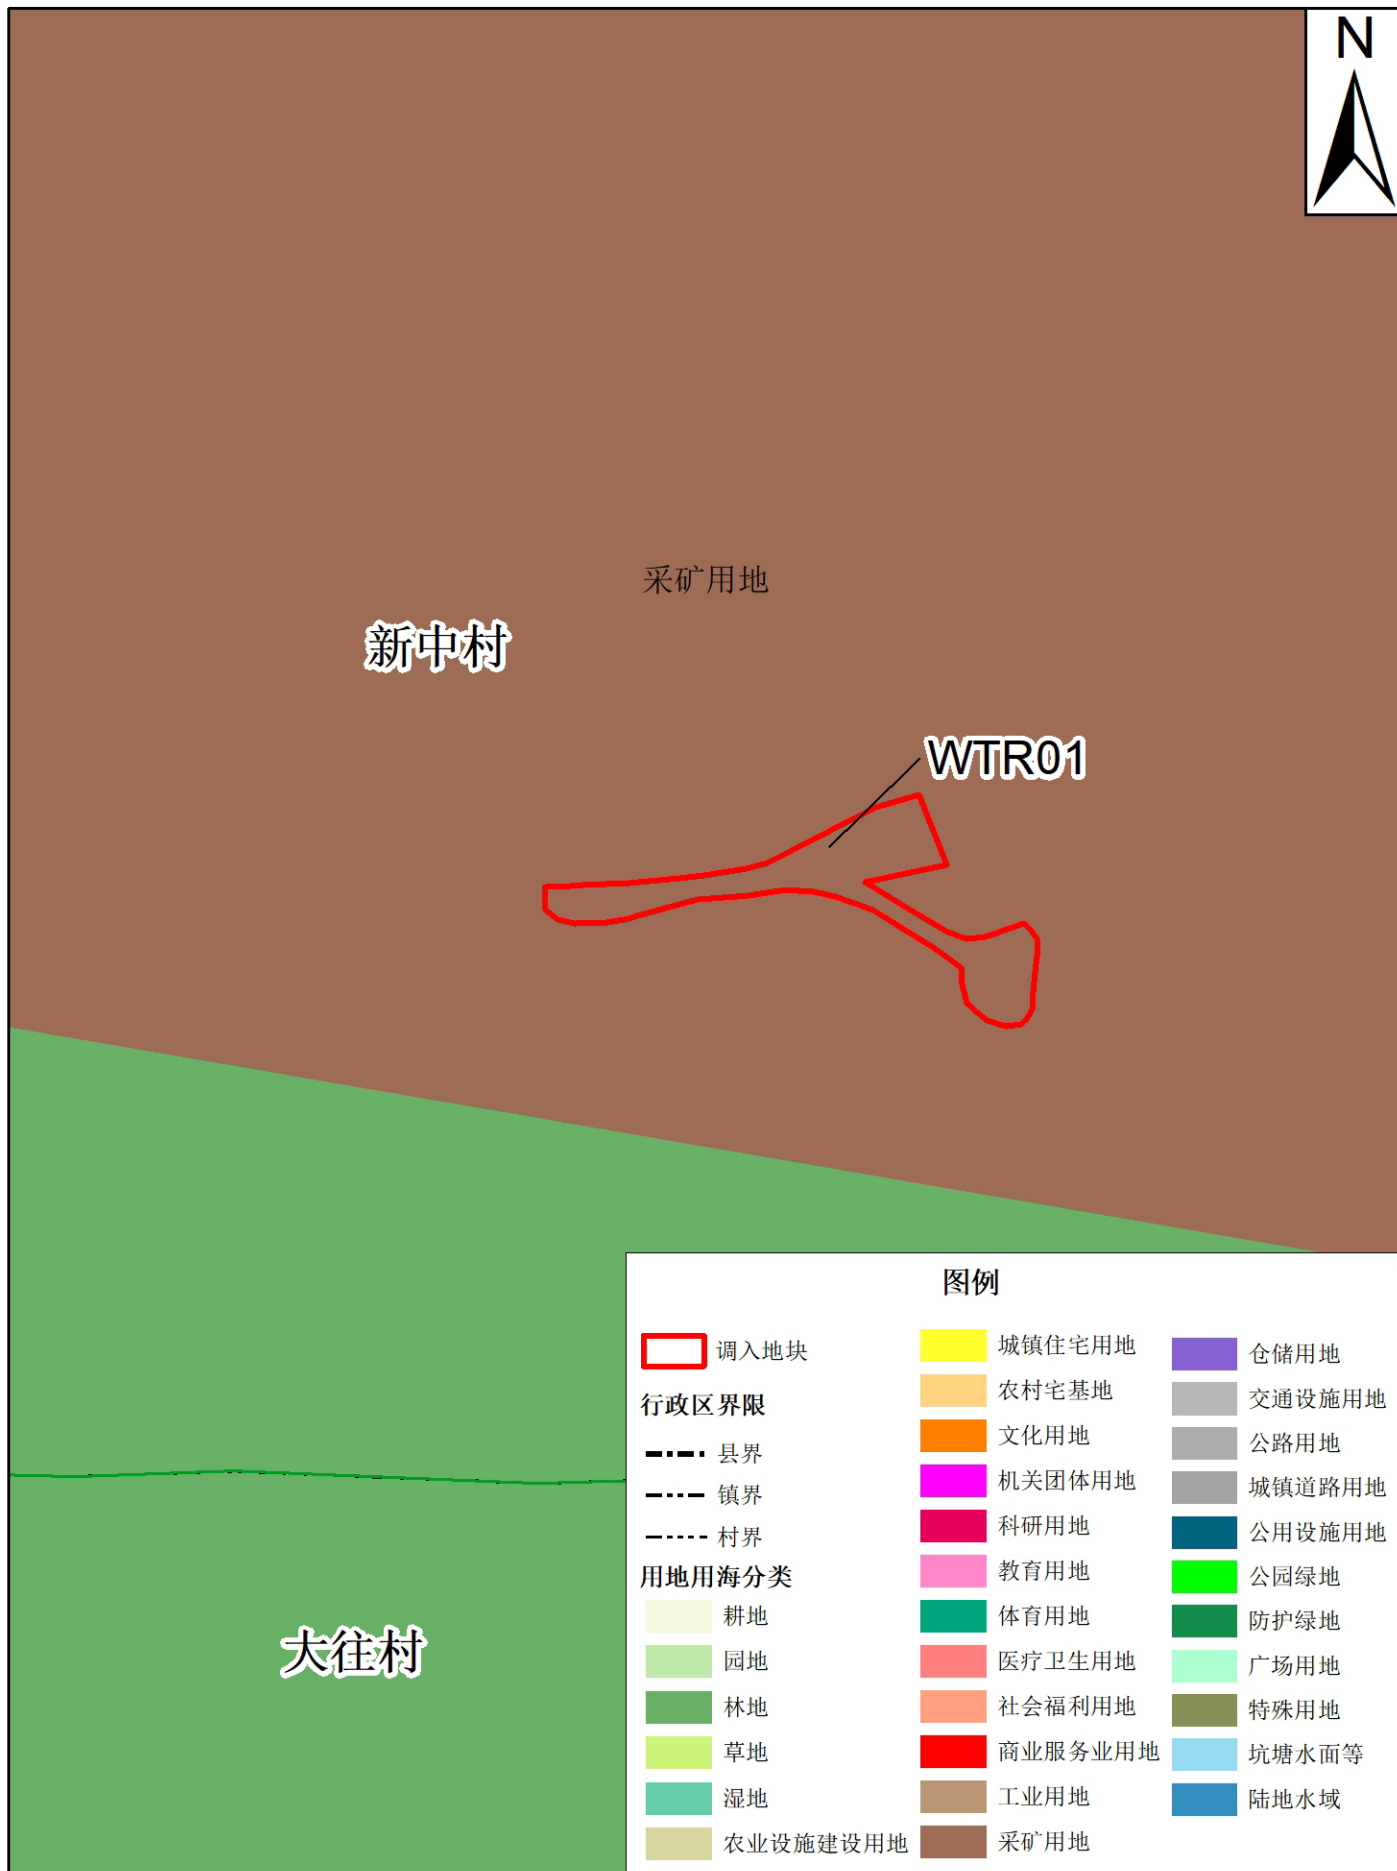

河源市东源县涧头镇落实前调入地块土地使用规划局部图 (WTR02)

河源市东源县涧头镇落实前调入地块土地使用规划局部图 (WTR01)

河源市东源县仙塘镇落实前调出地块土地使用规划局部图 (WTC01)