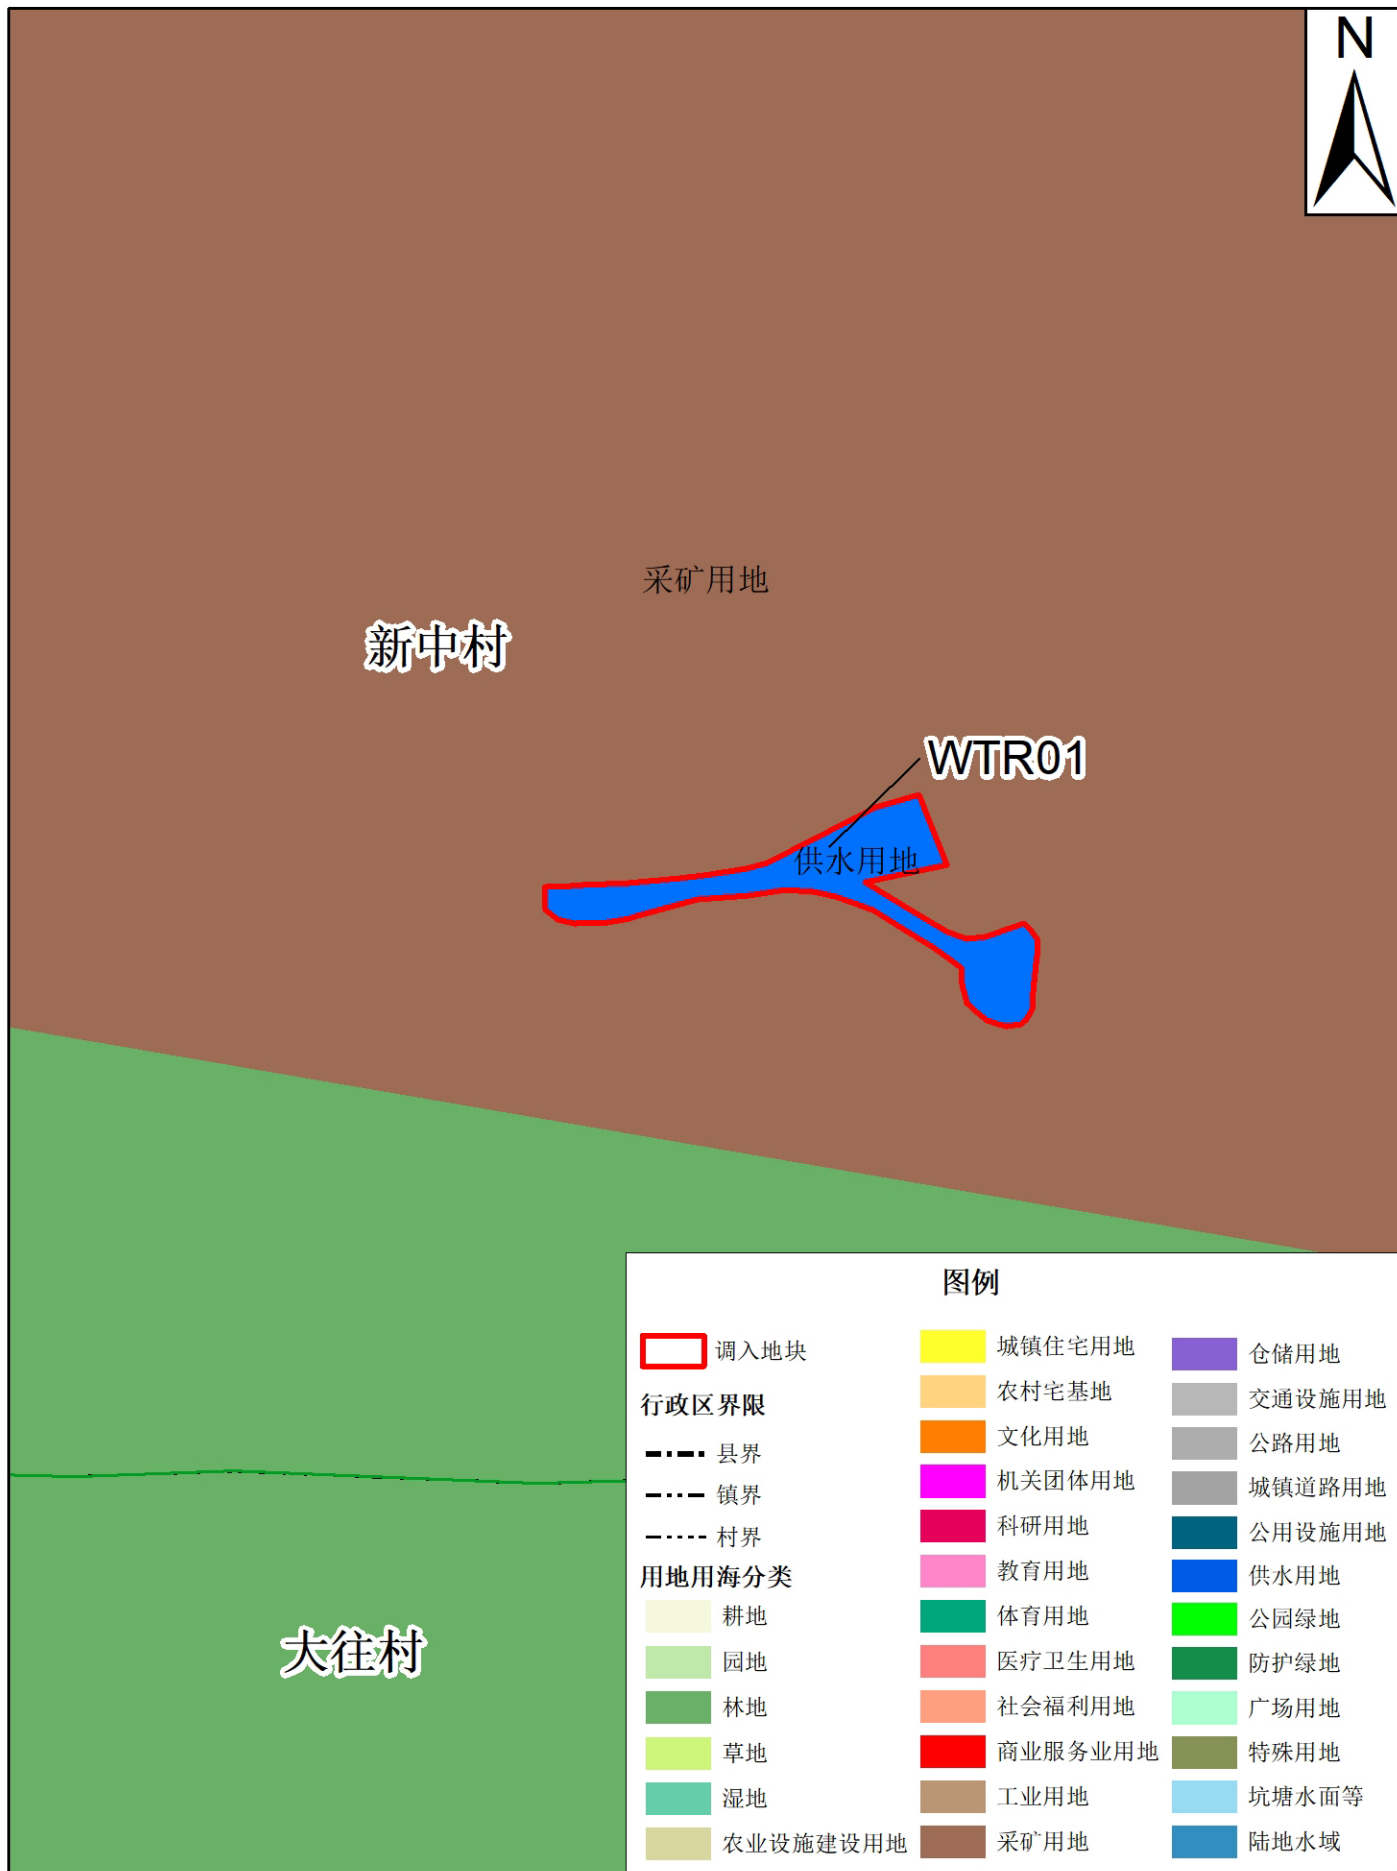

河源市东源县涧头镇落实后调入地块土地使用规划局部图 (WTR01)

河源市东源县涧头镇落实后调入地块土地使用规划局部图 (WTR02)

河源市东源县仙塘镇落实后调出地块土地使用规划局部图 (WTC01)