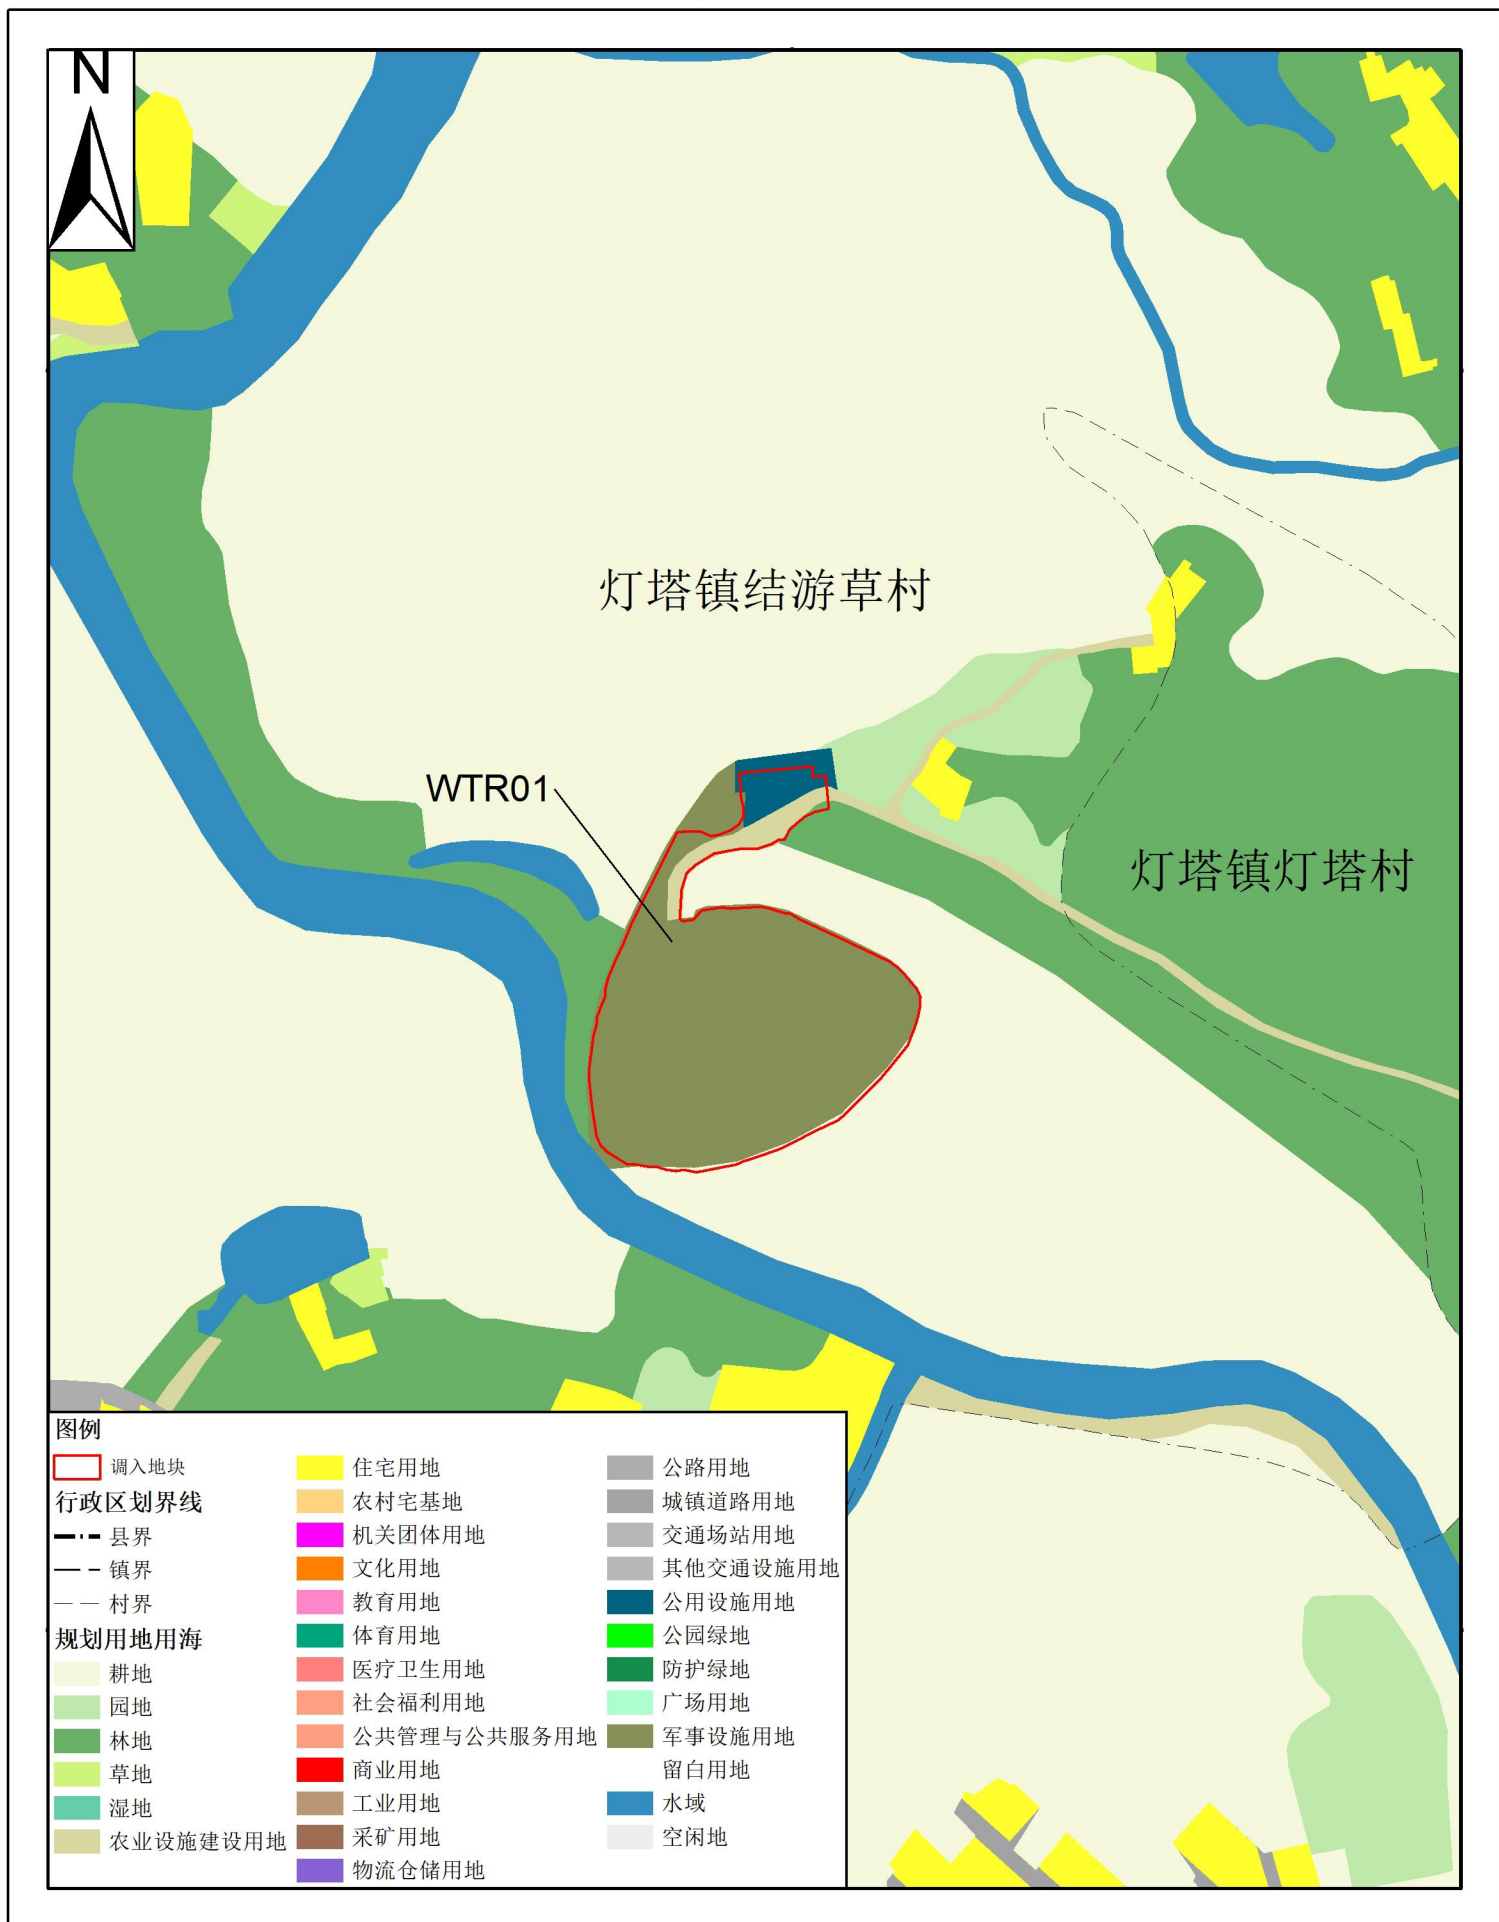

东源县灯塔镇落实前调入地块土地使用规划 局部图 (WTR01)

东源县灯塔镇落实前调入地块土地使用规划局部图 (WTR02)