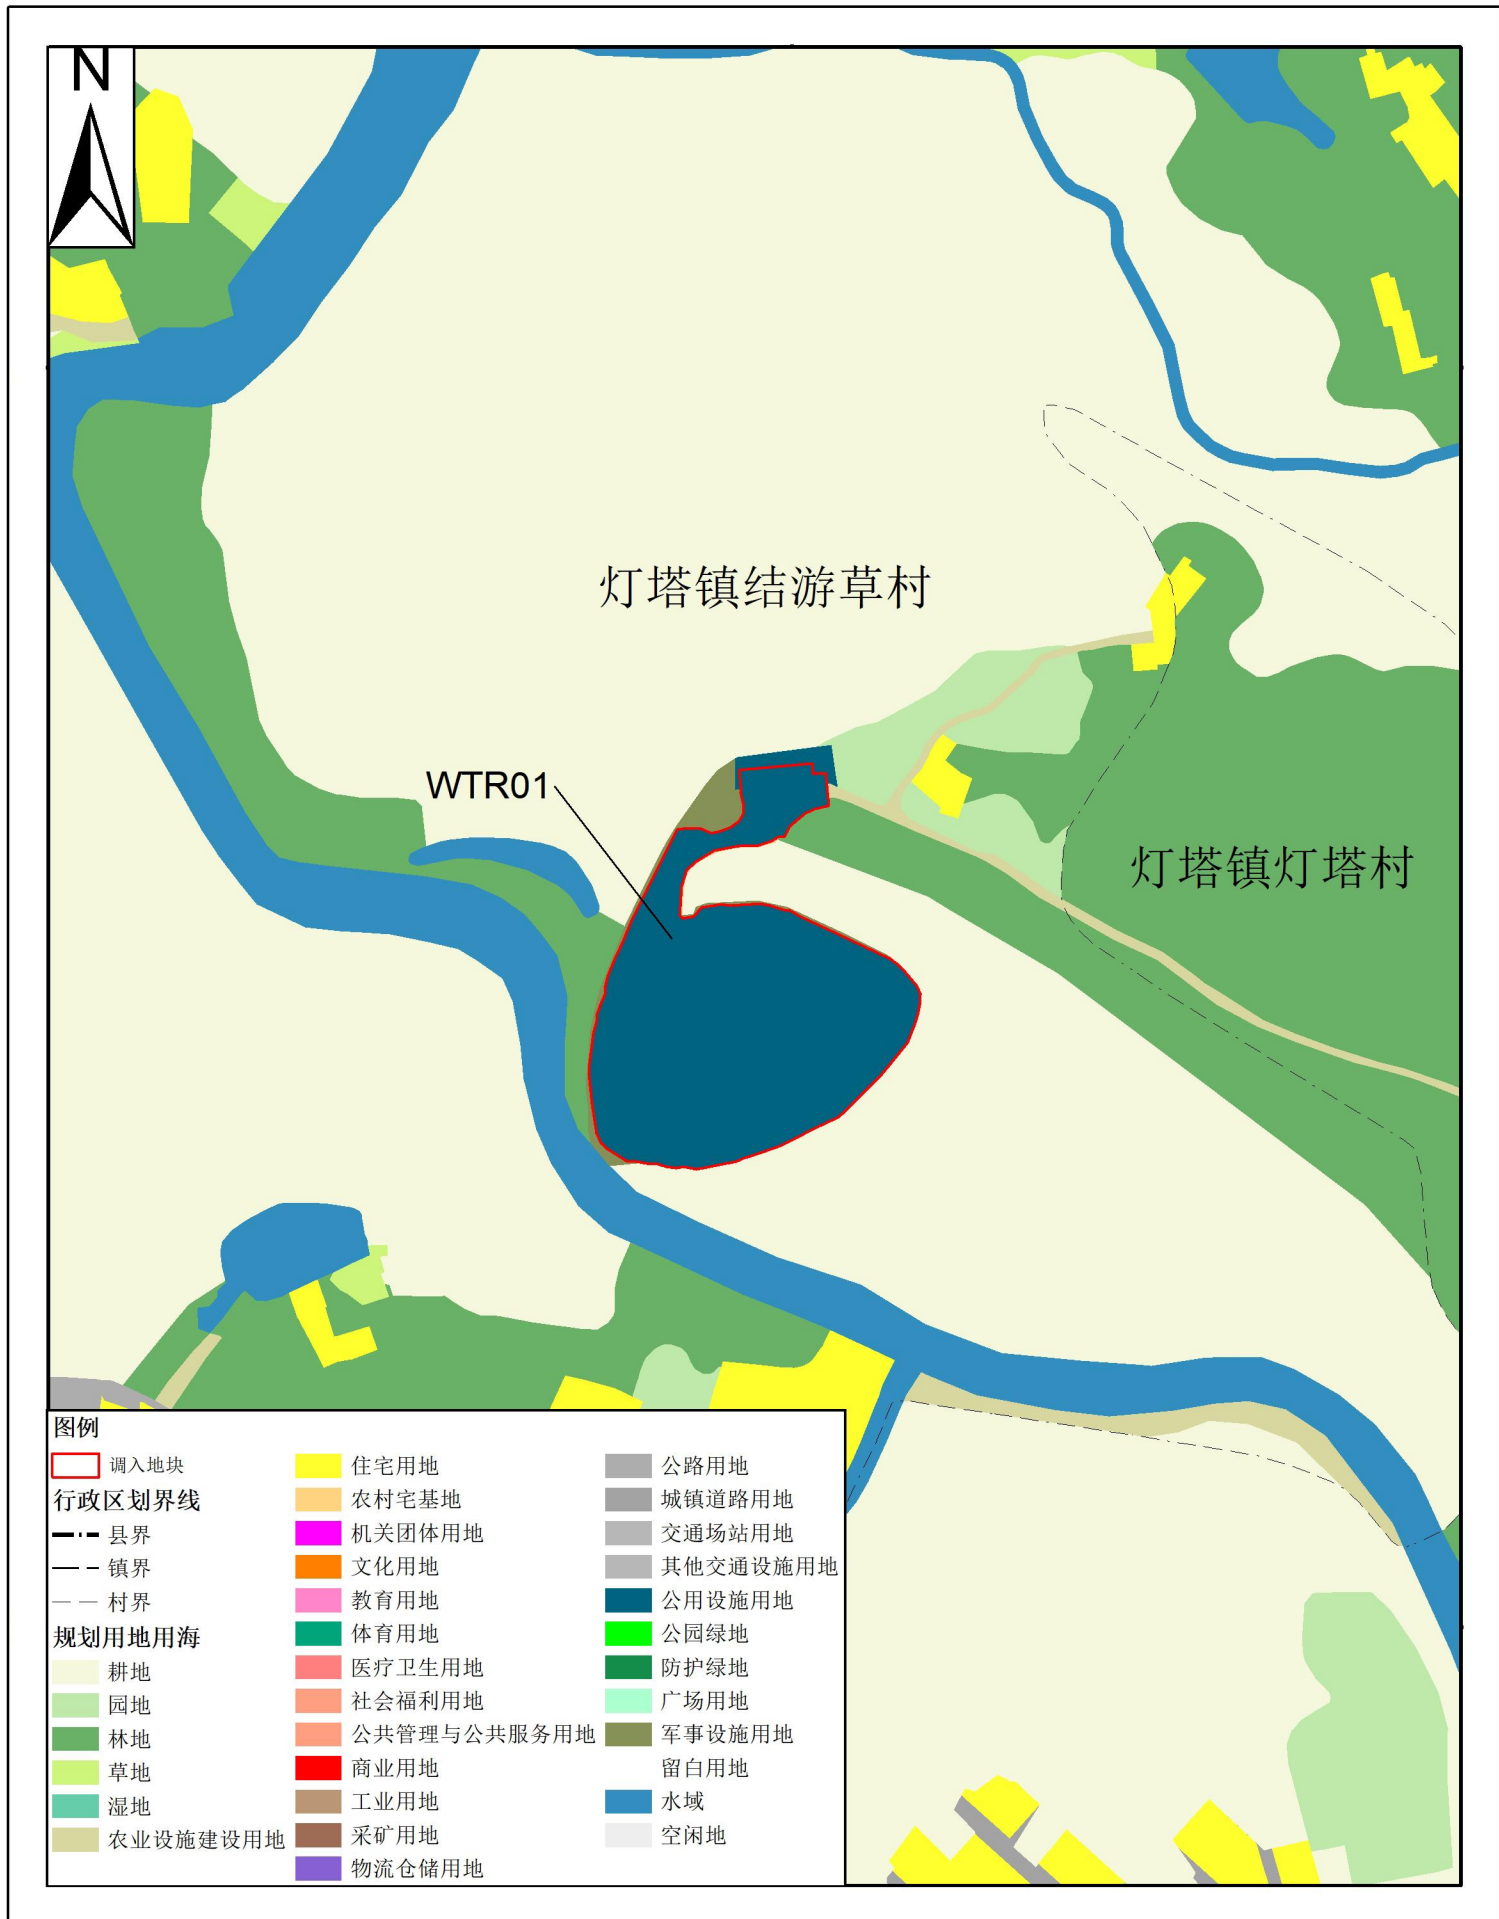

# 东源县灯塔镇落实后调入地块土地使用规划 局部图 (WTR01)

# 东源县灯塔镇落实后调入地块土地使用规划 局部图 (WTR02)